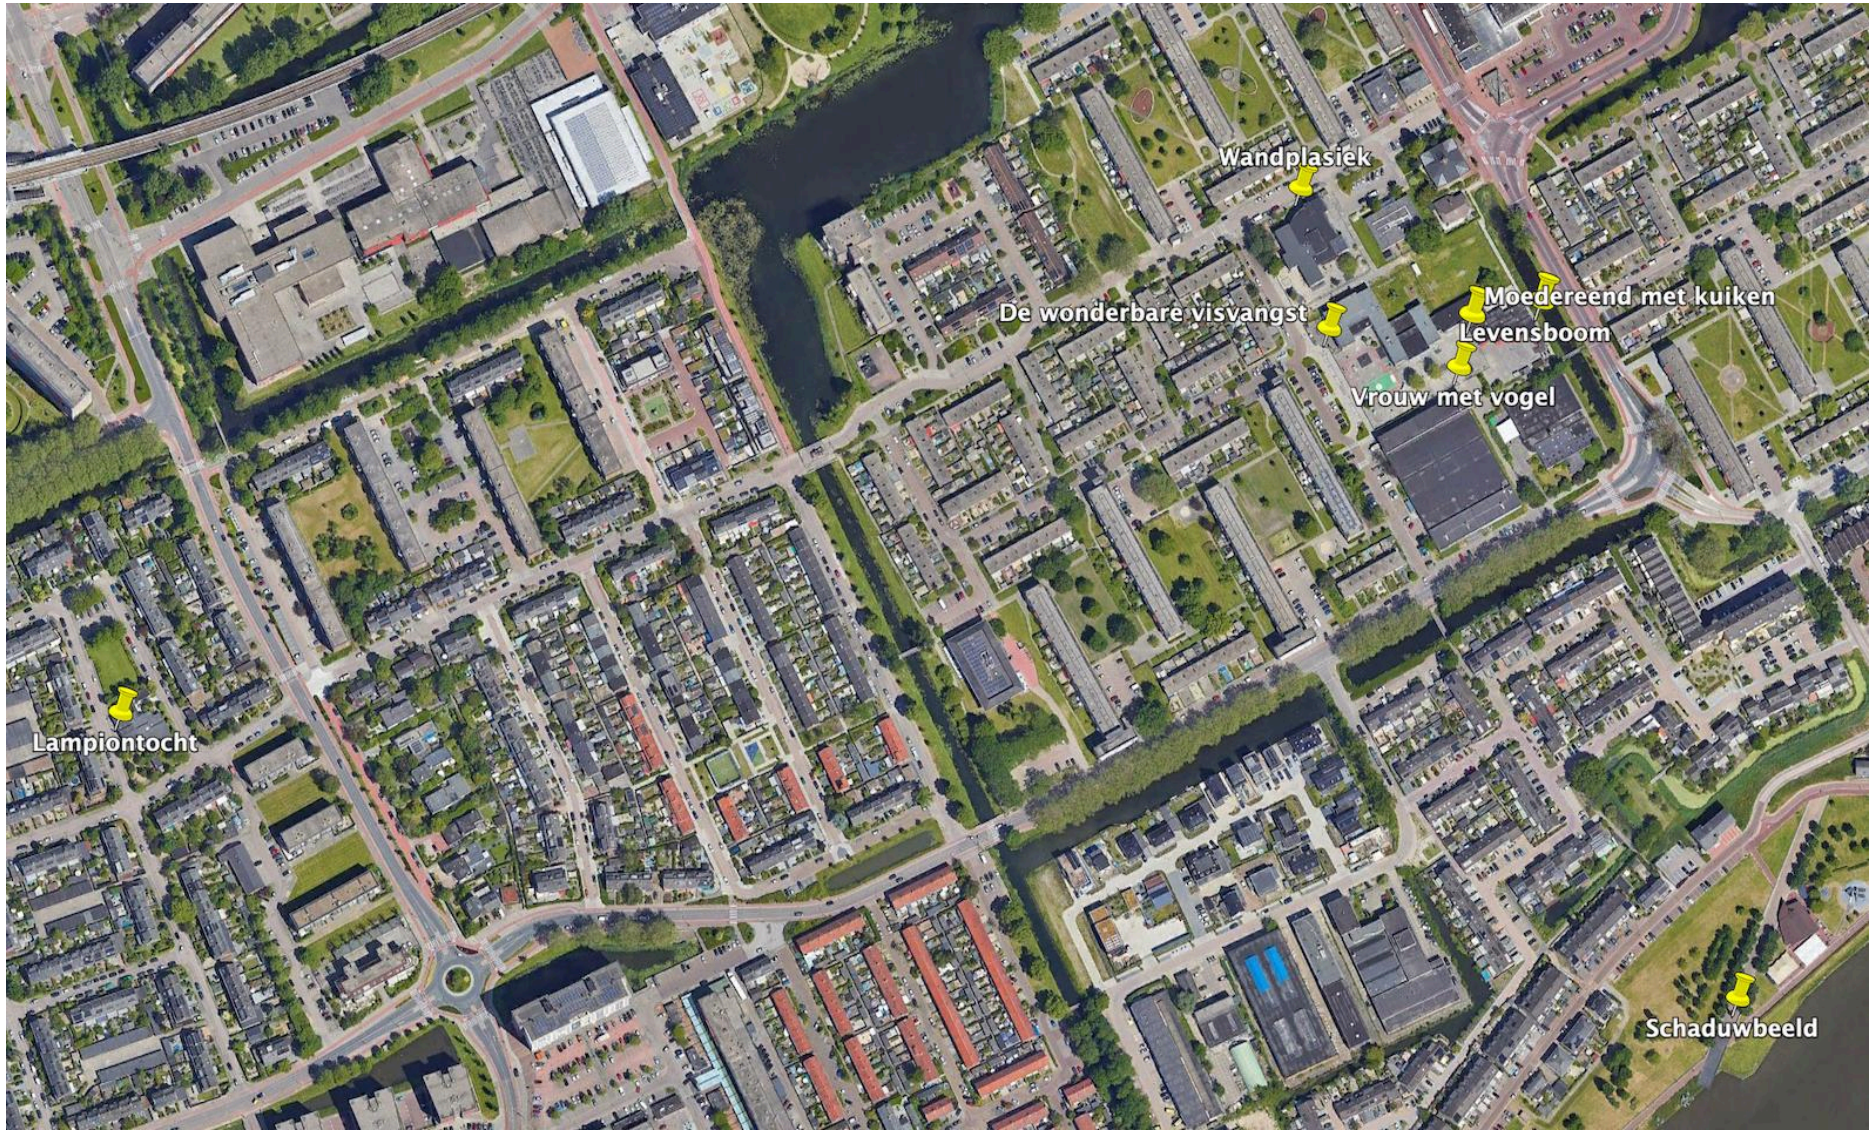

Locaties fietstocht Kunstwerken in Capelle #1

Beeld 1 sluit bij de locatie lampionoptocht aan beeld 2.

Harp

G-sleutel

Trompet

Gitaar

Muziekstandaard

Lampiontocht

Lampiontocht

Wandplasiëk

De wonderbare visvangst

Moedereënd met kuiken  
Levensboom

Vrouw met vogel

Schaduwbeeld